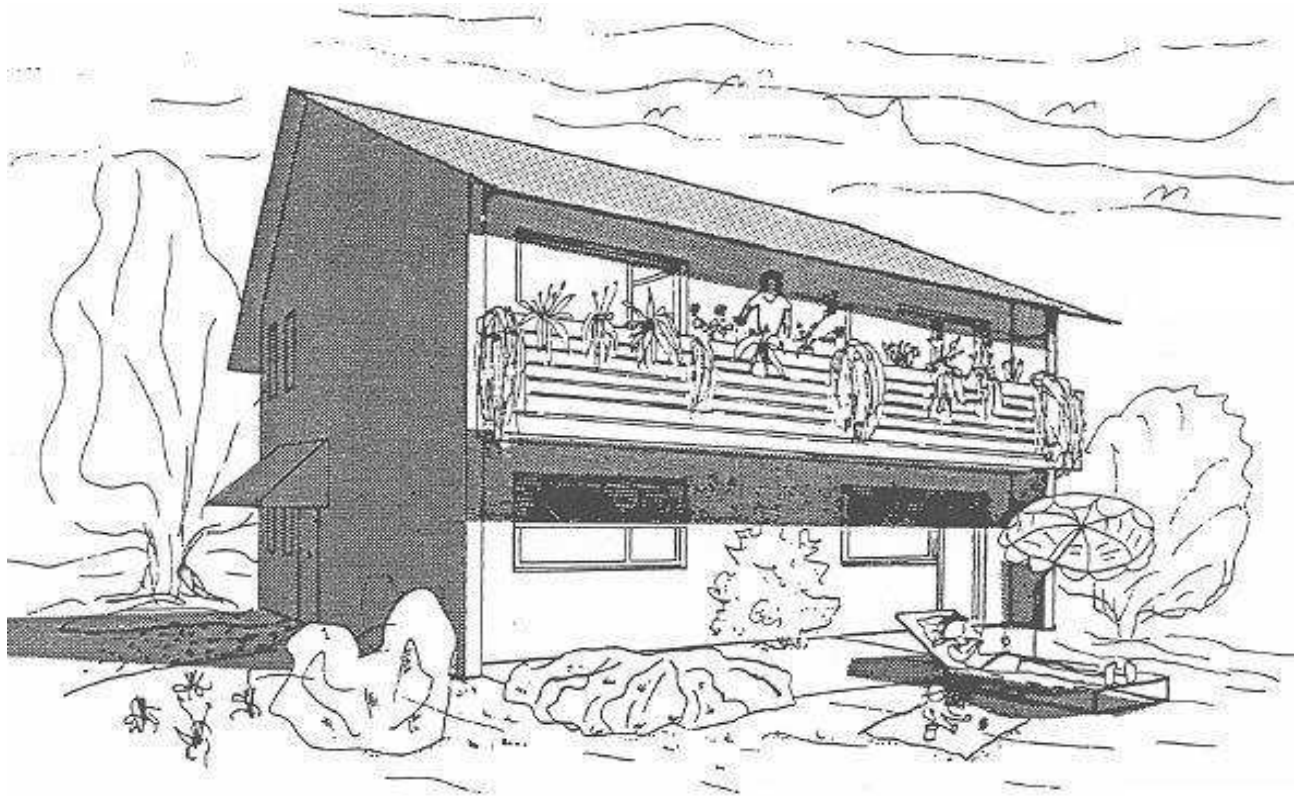

Haus Pfalz

Ansicht Eingang

Obergeschoss

Kellergeschoss
Nutzfläche = 61,54 m²