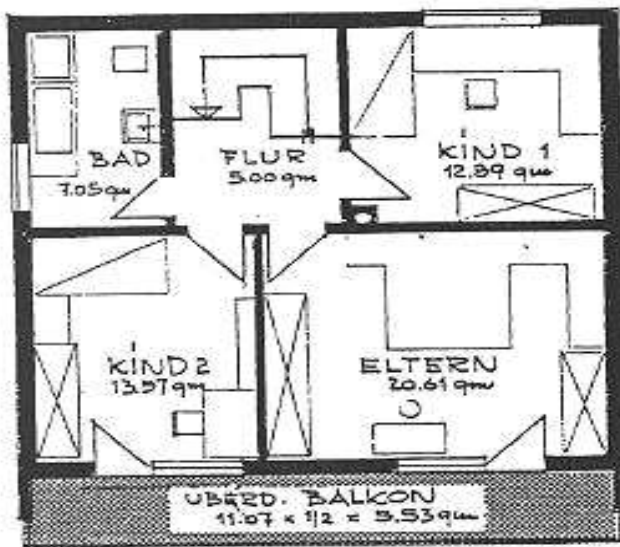

Haus Pfalz

Ansicht Eingang

Obergeschoss

Kellergeschoss
Nutzfläche = 61,54 m²