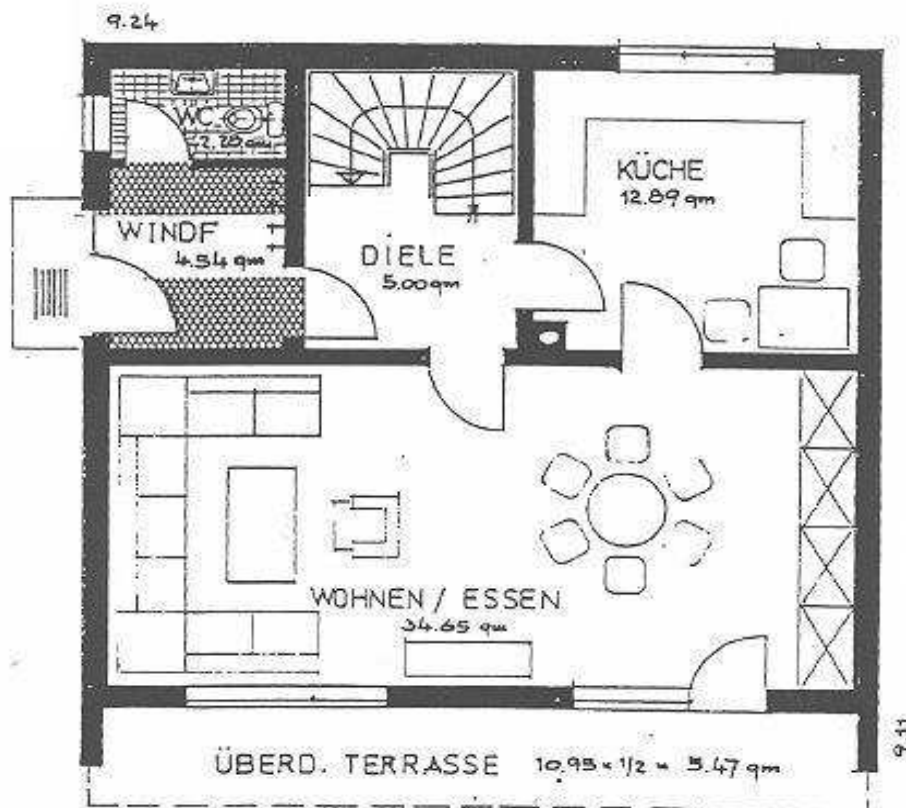

Haus Pfalz

Ansicht Eingang

Obergeschoss

Kellergeschoss
Nutzfläche = 61,54 m²