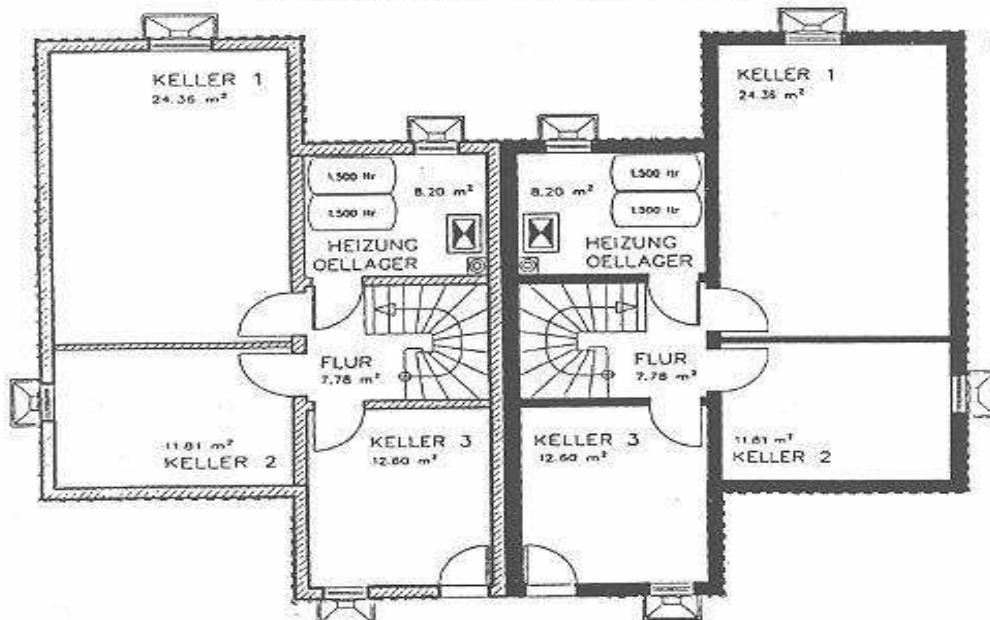

Haus Sylt

Nutzfläche KG. = 58,28 m²