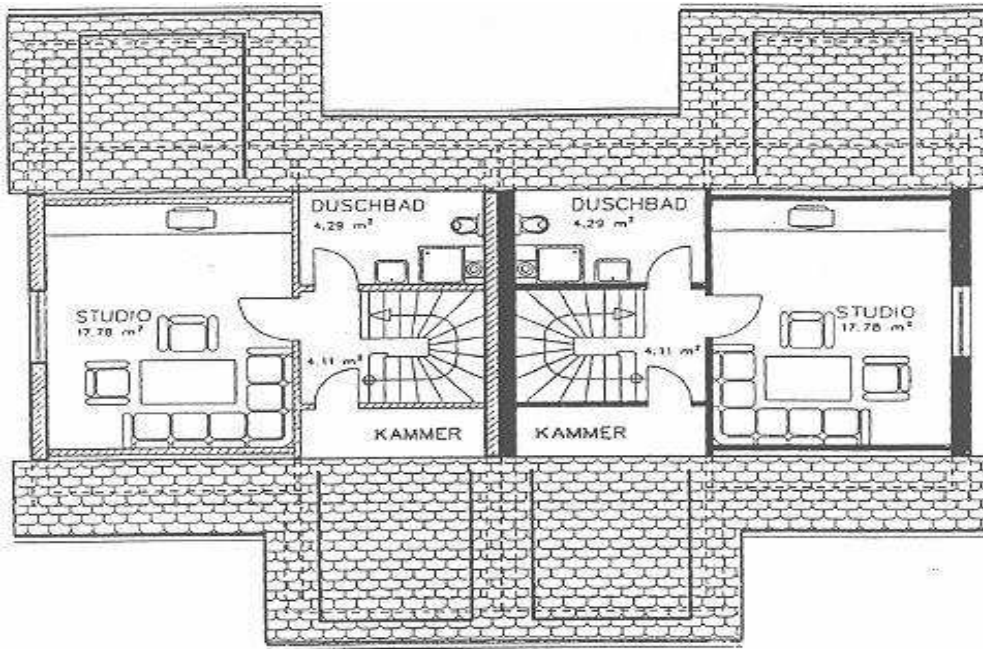

Haus Sylt

Nutzfläche KG. = 58,28 m²