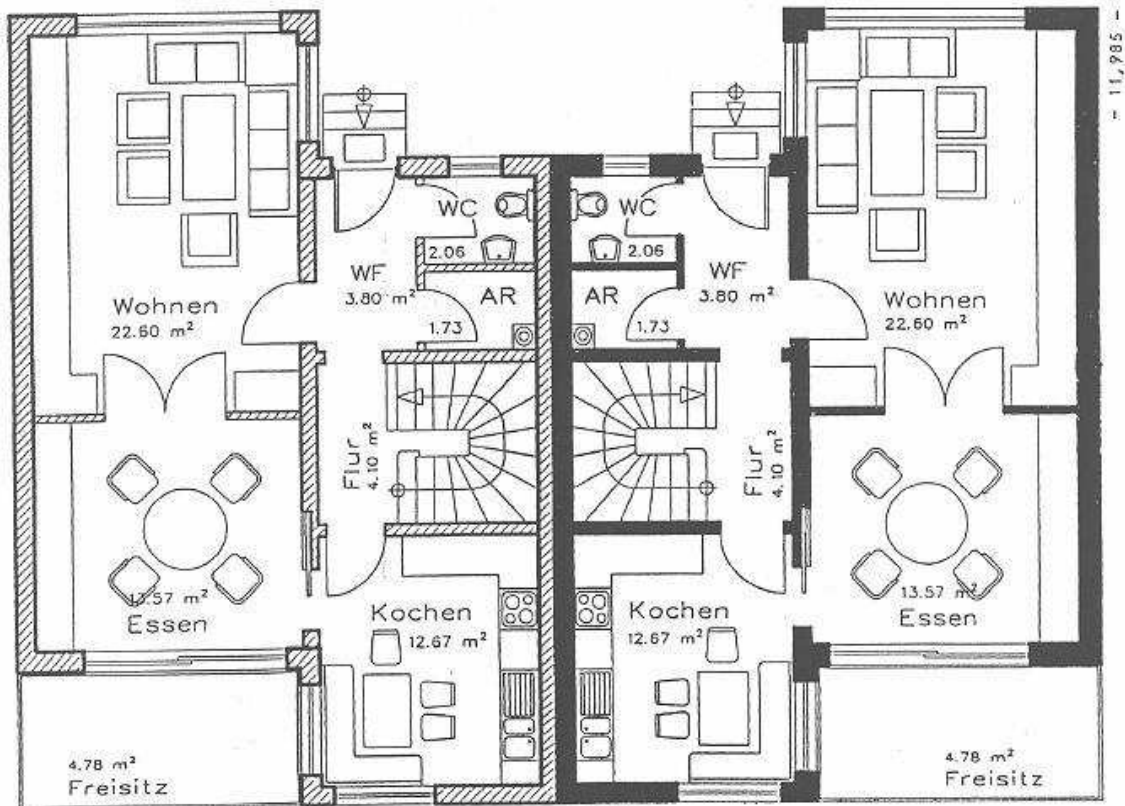

Haus Sylt

Nutzfläche KG. = 58,28 m²