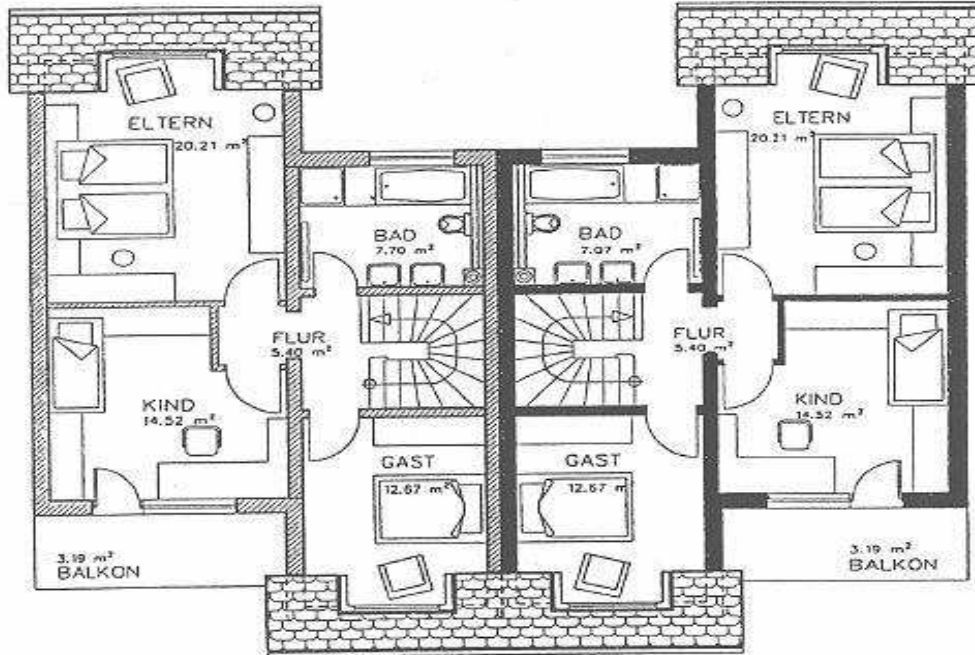

Haus Sylt

Nutzfläche KG. = 58,28 m²